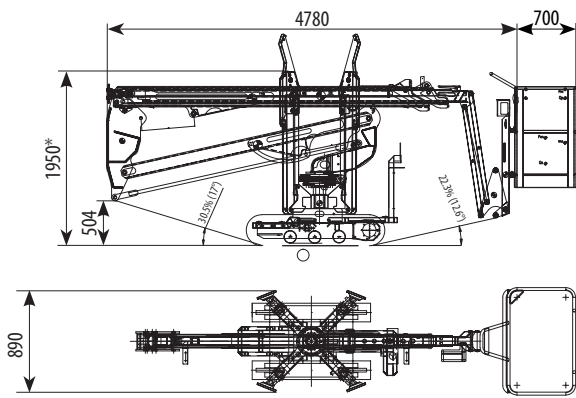

Altezza massima di lavoro	Max. working height	Hauteur max de travail	Altura max de trabajo	Max. Arbeitshöhe	17,60 m
Sbraccio massimo di lavoro	Max. working outreach	Déport max de travail	Alcance max de trabajo	Max. Arbeitsauslegung	8,50 m
Rotazione torretta	Turret rotation	Rotation tourelle	Rotación torreta	Drehturmrotation	320° N.C.
Portata massima	Max load capacity	Portée max	Capacidad de carga	Max. Tragfähigkeit	200 Kg
Comandi idraulici proporzionali	Proportional hydraulic controls	Commandes hydrauliques proportionnelles	Mandos hidráulicos proporcionales	Hydraulische proportionale Steuerungen	
Massa totale	Total weight	Poids total	Peso total	Gewicht	2200 Kg
Pendenza superabile	Gradeability	Max pente admissible	Pendiente máx	Max. Steigfähigkeit	30%
Dimensioni cesto	Cage dimensions	Dimensions panier	Dimensiones cesta	Korbabmessungen	1,1 x 0,7 m
Rotazione cesto	Cage rotation	Rotation panier	Rotación cesta	Korbdrehung	90° + 90°