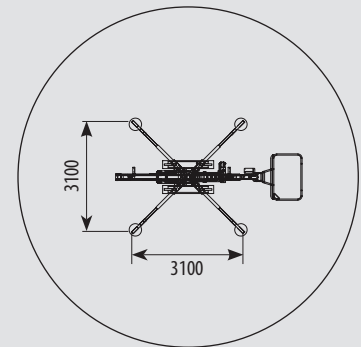

Altezza massima di lavoro	Max. working height	Hauteur max de travail	Altura max de trabajo	Max. Arbeitshöhe	17,60 m
Sbraccio massimo di lavoro	Max. working outreach	Déport max de travail	Alcance max de trabajo	Max. Arbeitsauslegung	8,50 m
Rotazione torretta	Turret rotation	Rotation tourelle	Rotación torreta	Drehturmrotation	320° N.C.
Portata massima	Max load capacity	Portée max	Capacidad de carga	Max. Tragfähigkeit	200 Kg
Comandi idraulici proporzionali	Proportional hydraulic controls	Commandes hydrauliques proportionnelles	Mandos hidráulicos proporcionales	Hydraulische proportionale Steuerungen	
Massa totale	Total weight	Poids total	Peso total	Gewicht	2200 Kg
Pendenza superabile	Gradeability	Max pente admissible	Pendiente máx	Max. Steigfähigkeit	30%
Dimensioni cesto	Cage dimensions	Dimensions panier	Dimensiones cesta	Korbabmessungen	1,1 x 0,7 m
Rotazione cesto	Cage rotation	Rotation panier	Rotación cesta	Korbdrehung	90° + 90°