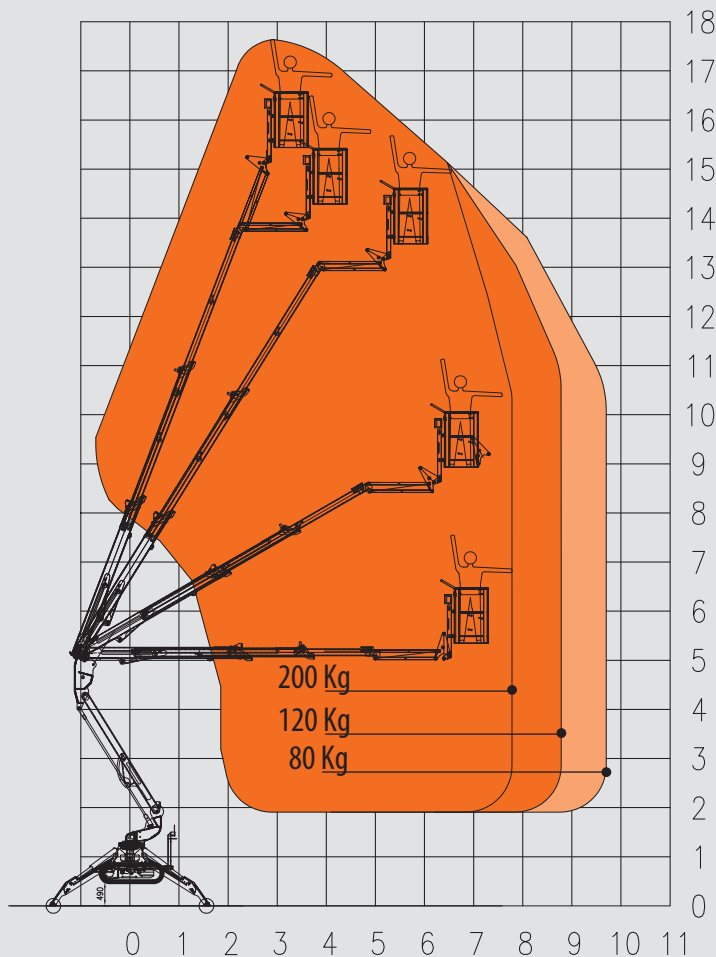

Altezza massima di lavoro	Max. working height	Hauteur max de travail	Altura max de trabajo	Max. Arbeitshöhe	17,60 m
Sbraccio massimo di lavoro	Max. working outreach	Déport max de travail	Alcance max de trabajo	Max. Arbeitsauslegung	8,50 m
Rotazione torretta	Turret rotation	Rotation tourelle	Rotación torreta	Drehturmrotation	320° N.C.
Portata massima	Max load capacity	Portée max	Capacidad de carga	Max. Tragfähigkeit	200 Kg
Comandi idraulici proporzionali	Proportional hydraulic controls	Commandes hydrauliques proportionnelles	Mandos hidráulicos proporcionales	Hydraulische proportionale Steuerungen	
Massa totale	Total weight	Poids total	Peso total	Gewicht	2200 Kg
Pendenza superabile	Gradeability	Max pente admissible	Pendiente máx	Max. Steigfähigkeit	30%
Dimensioni cesto	Cage dimensions	Dimensions panier	Dimensiones cesta	Korbabmessungen	1,1 x 0,7 m
Rotazione cesto	Cage rotation	Rotation panier	Rotación cesta	Korbdrehung	90° + 90°